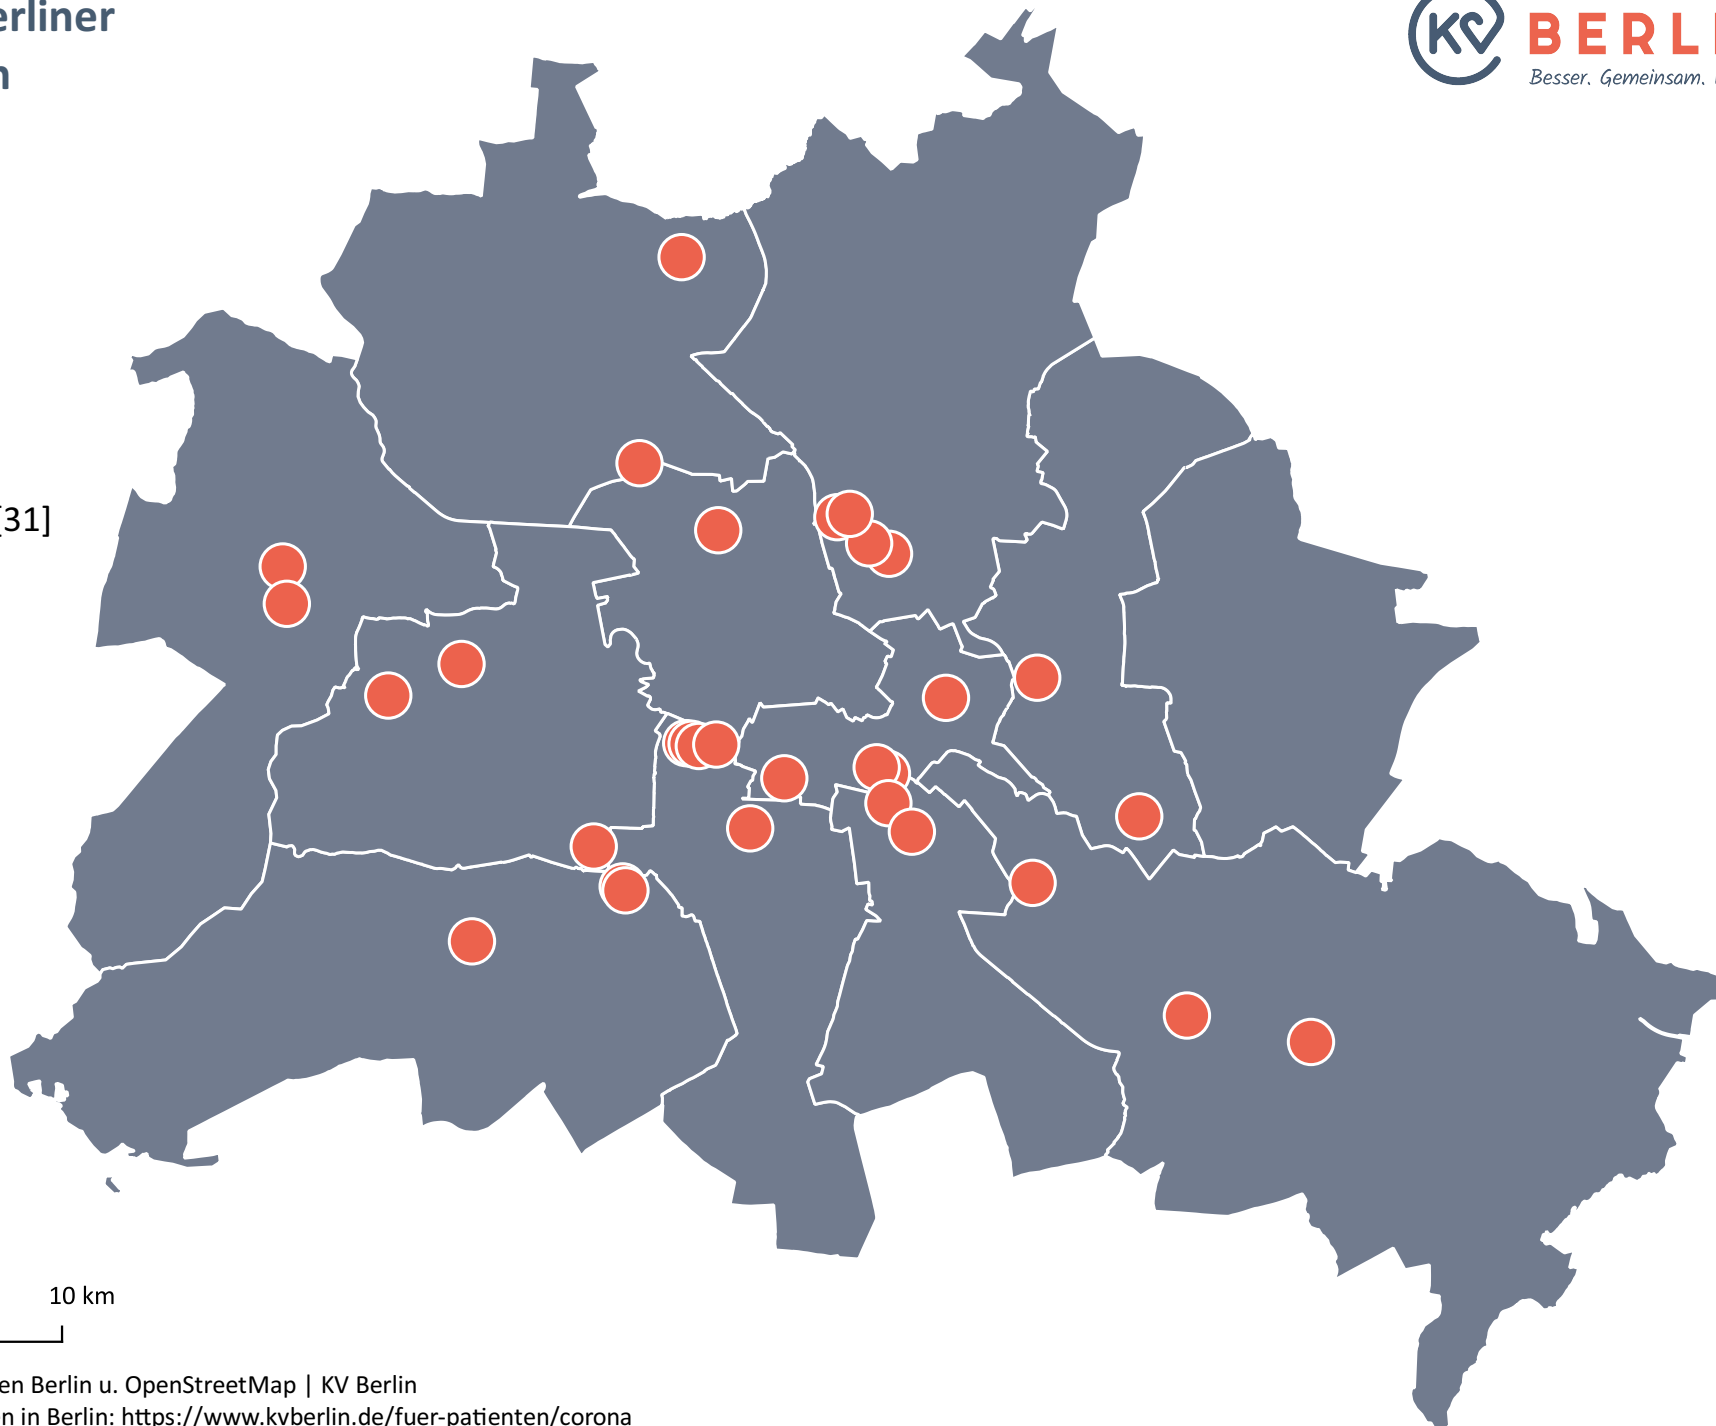

Standorte der Berliner COVID-19 Praxen

Stand 21.10.2020

Legende

-  COVID-19 Praxis [31]
-  Bezirk

0 10 km