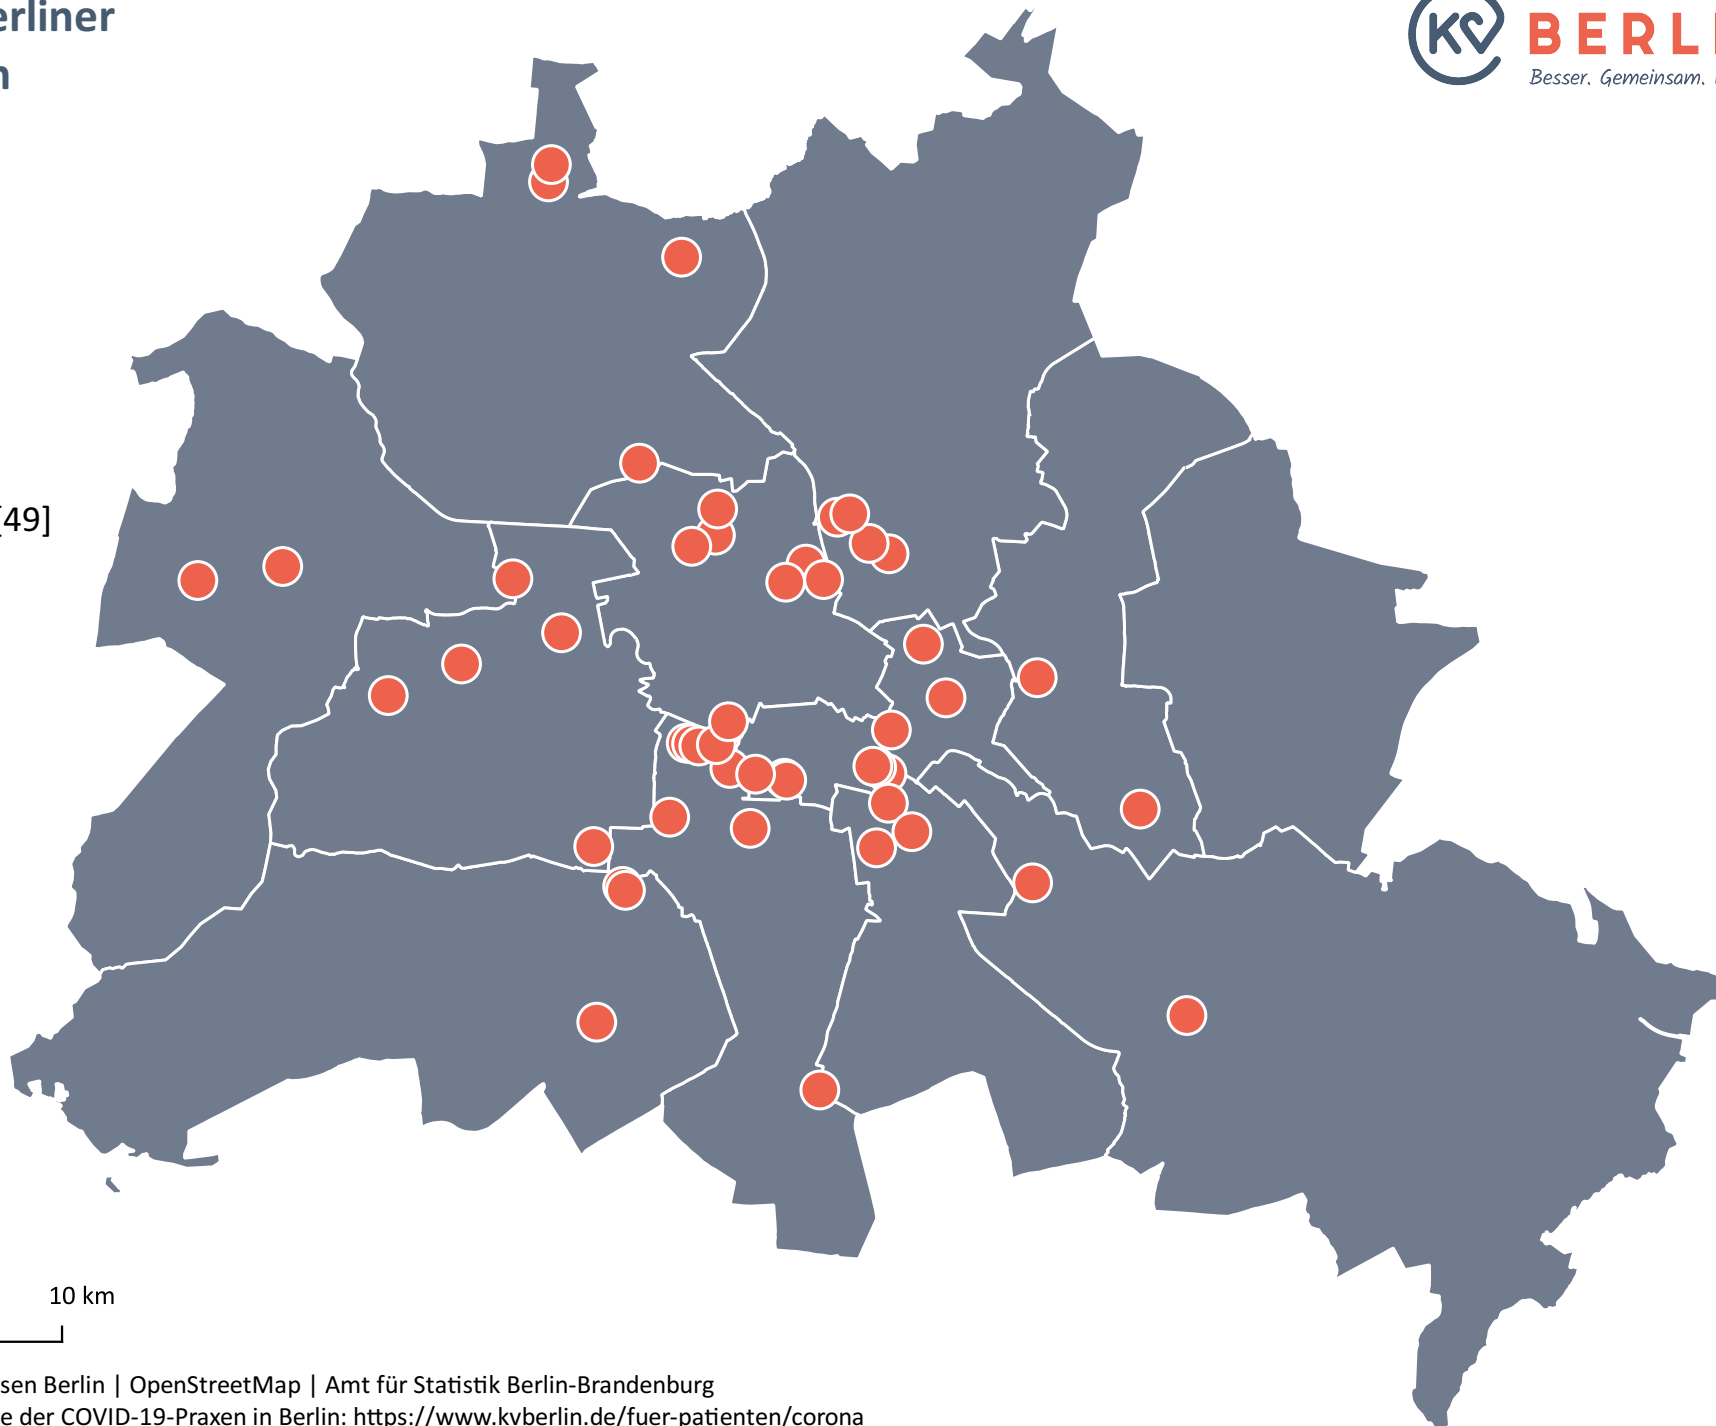

Standorte der Berliner COVID-19 Praxen

Stand 01.07.2021

Legende

- COVID-19 Praxis [49]
- Bezirk

0 10 km